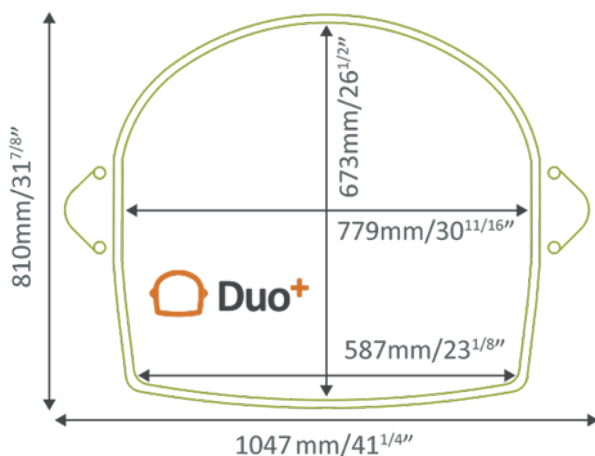

Lépcsőfordulóba telepítés: ahol van elegendő hely egy lépcsőfordulóban, ott a lépcső kialakításának függvényében, annak holterébe is beépíthető a felvonó. Amennyiben a lift beépítése lépcsőfordulóba történik, az ingatlan hasznos alapterületéből, az Ön életteréből nem vesz el értékes négyzetmétereket.

Két ajtós beépítési lehetőség: ez a beépítés csak Trio és Trio+ lifteknél lehetséges, ha az egymás fölött megközelíteni kívánt helyiségek elrendezése ezt a kivitelezést indokolttá teszi. A liftbe történő belépés és kilépés a kabin ellentétes oldalain keresztül történik.

Stiltz liftek helyigénye

Stiltz DUO alaprajz