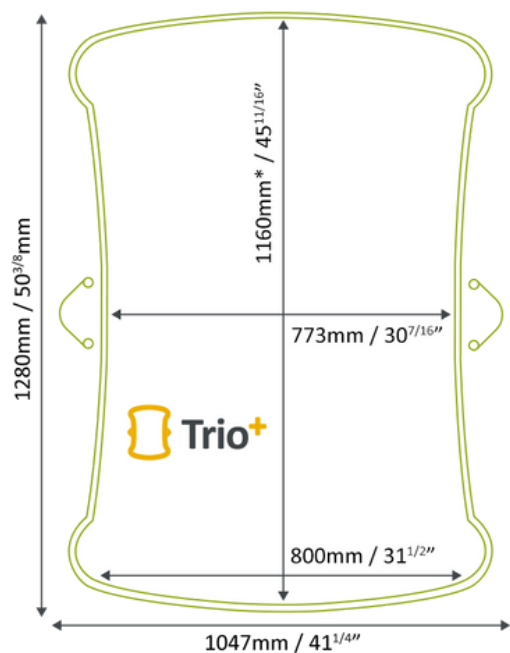

Stiltz TRIO, TRIO+ alaprajz

Élje át a kényelem FELEMELŐ érzését!